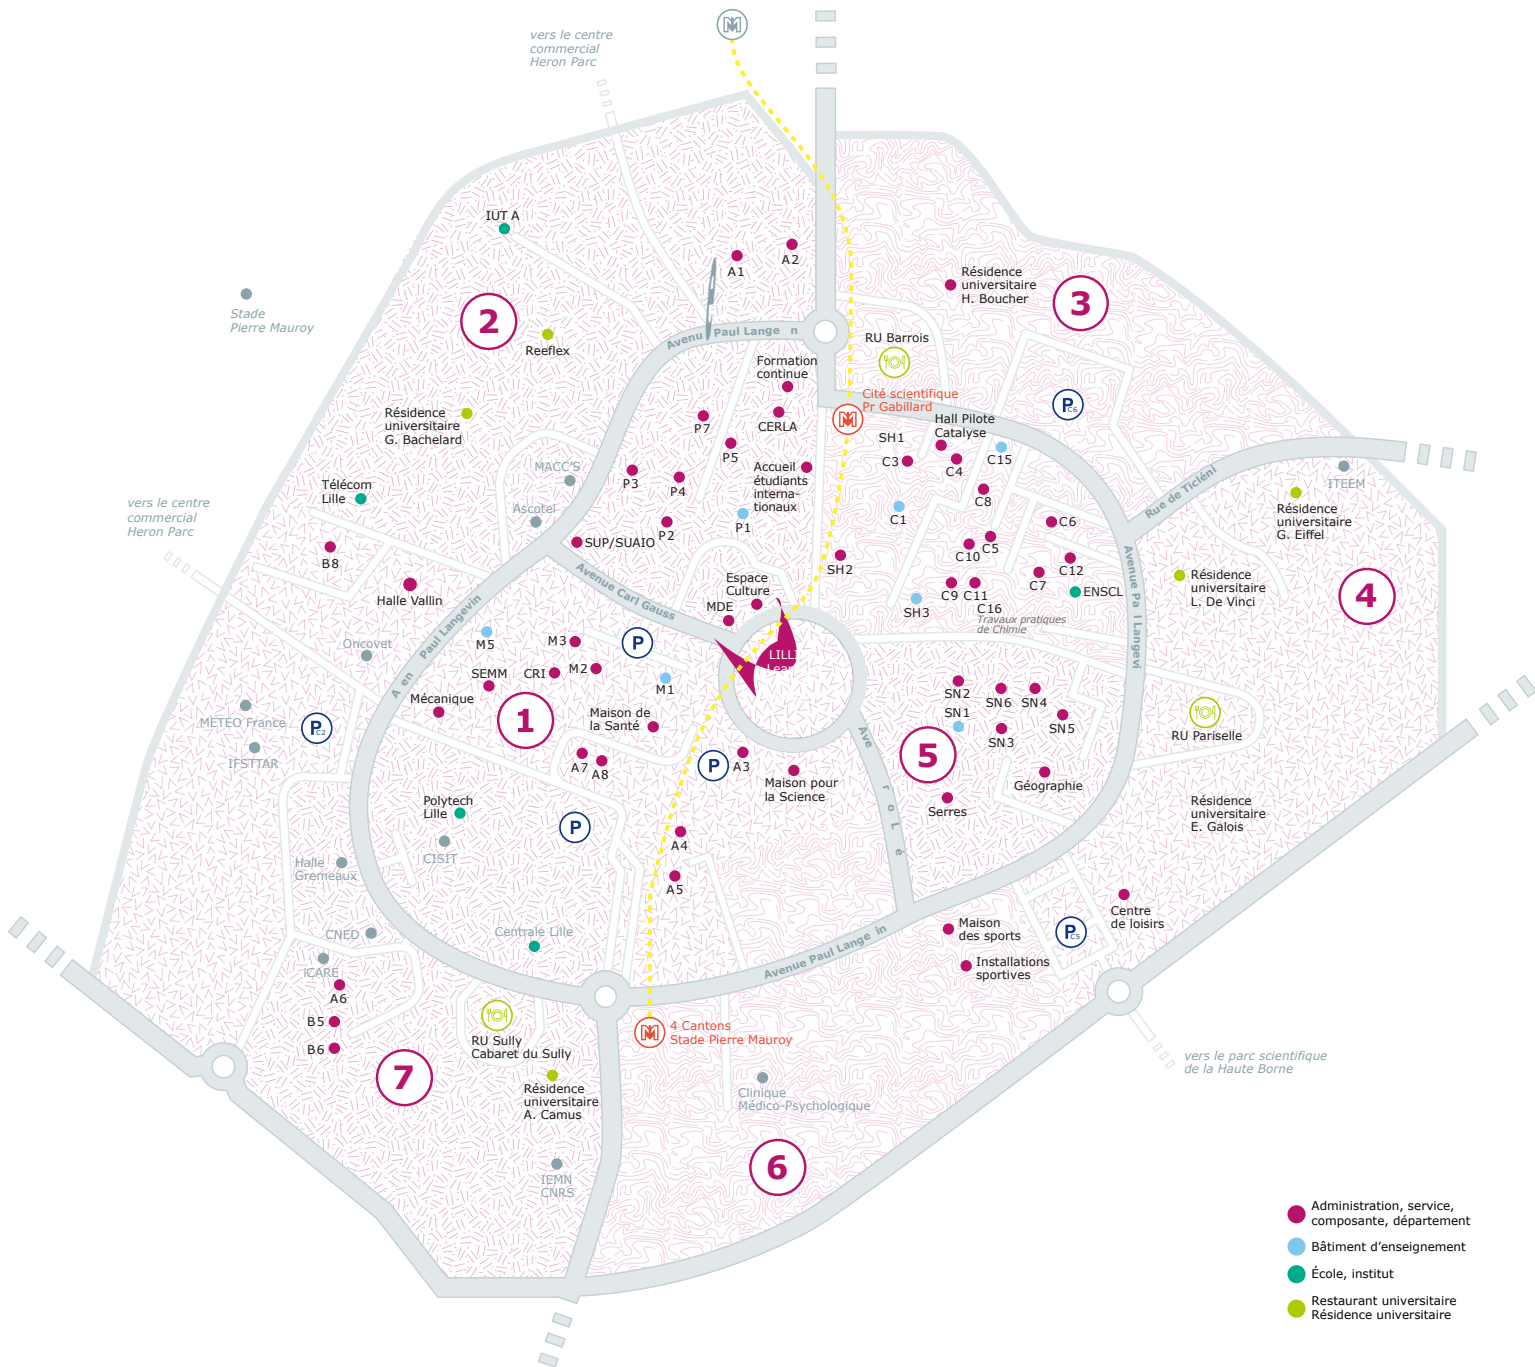

UNIVERSITÉ DE LILLE, SCIENCES ET TECHNOLOGIES

PLAN CAMPUS

CITÉ SCIENTIFIQUE

SECTEUR 1

- Informatique
- Mathématiques
- Mécanique
- Bât. d'enseignement M1/M5
- Lilliad Learning center Innovation
- Xperium
- Maison pour la Science
- Présidence et services centraux (A3)
- Formation continue (B8)
- Centre de ressources informatiques (CRI)
- Service multimédia (SEMM)
- Halle Vallin

SECTEUR 4

- Institut technologique européen d'entrepreneuriat et de management (ITEEM)
- Centre de loisirs
- Restaurant universitaire Pariselle
- Résidence universitaire Eiffel
- Résidence universitaire De Vinci
- Résidence universitaire Galois

SECTEUR 5

- Géographie
- Sciences naturelles
- Sciences de la Terre
- Bât. d'enseignement SN1
- Animalerie

SECTEUR 6

- Maison des sports
- Installations sportives (COSEC)
- Clinique Médico-Psychologique

SECTEUR 7

- Polytech Lille
- Centrale Lille
- Institut d'électronique et de microélectronique du Nord (IEMN)
- Maison des langues (B5/B6)
- Département Sciences de l'Education et de la Formation des Adultes (B6)
- Maison de la Santé (SIUMPPS)
- Halle Grémeaux
- Ateliers espaces verts
- Patrimoine (A7)
- Restaurant universitaire Sully
- Cabaret du Sully
- Résidence universitaire Camus